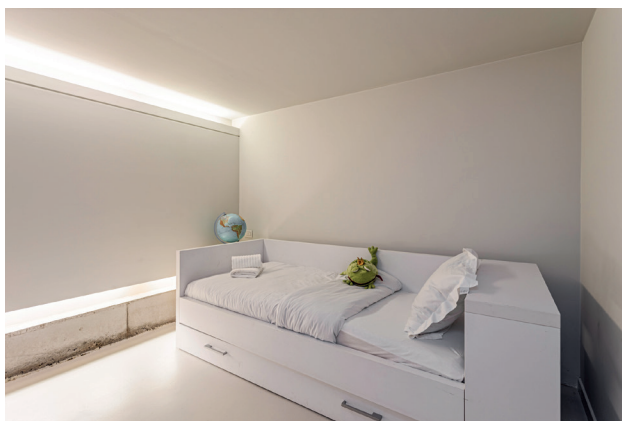

Slaapkamer - chambre - bedroom 4

- ✓ Uitschuifbaar enkel bed 90x200cm
  Lit simple extensible 90x200cm
  Extendable single bed 90x200cm
- ✓ Donsdeken - couette - duvet: 140 x 220cm
- ✓ Kussens - oreillers - pillows (2)