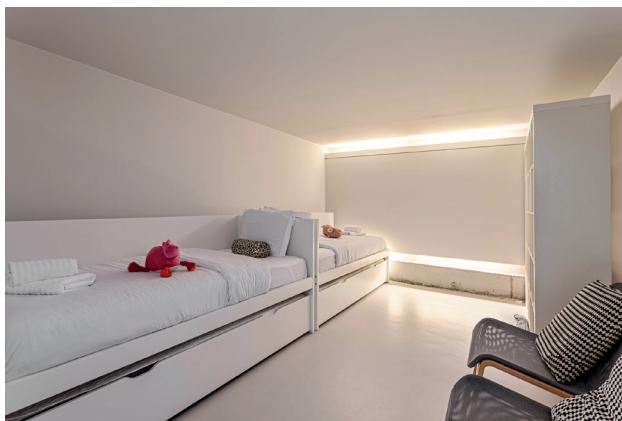

Slaapkamer - chambre - bedroom 5

- ✓ 2 x Uitschuifbaar enkel bed 90x200cm
  2 x Lit simple extensible 90x200cm
  2 x Extendable single bed 90x200cm
- ✓ Donsdeken - couette - duvet: 140 x 220cm
- ✓ Kussens - oreillers - pillows (4)