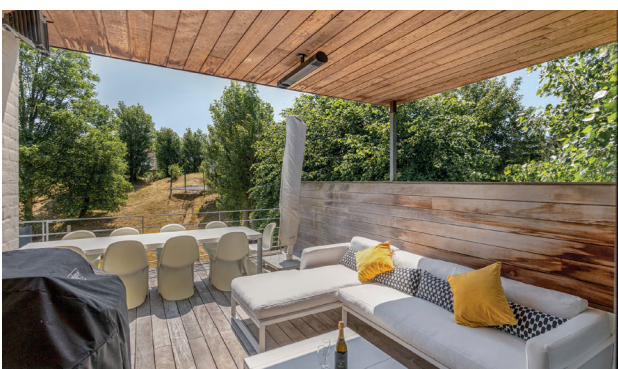

Terras - terrasse - terrace

- ✓ Terrastafel en lounge
  Table de patio et salon
  Patio table and lounge