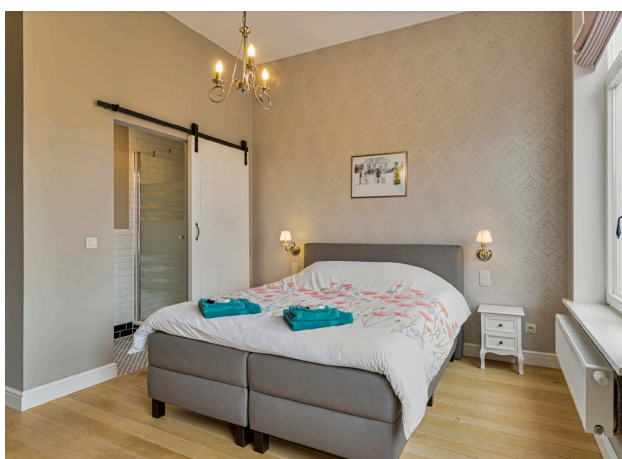

- ✓ Digitale TV - télévision numérique - digital
television
- ✓ WIFI

Slaapkamer - chambre - bedroom 1

- ✓ Dubbel bed 180 x 200cm
Lit double 180 x 200cm
Double bed 180 x 200cm
- ✓ Donsdeken - couette - duvet: 220 x 240cm
- ✓ Kussens - oreillers - pillows (2)
- ✓ Ensuite badkamer met douche en wastafel
Salle de bain attenante douche et lavabo
Ensuite bathroom with shower and sink

Slaapkamer - chambre - bedroom 3

- ✓ Dubbel bed 180 x 200cm
Lit double 180 x 200cm
Double bed 180 x 200cm
- ✓ Donsdeken - couette - duvet: 220 x 240cm
- ✓ Kussens - oreillers - pillows (2)
- ✓ Ensuite badkamer met douche en wastafel
Salle de bain attenante douche et lavabo
Ensuite bathroom with shower and sink

Slaapkamer - chambre - bedroom 4

- ✓ Dubbel bed 180 x 200cm
Lit double 180 x 200cm
Double bed 180 x 200cm
- ✓ Donsdeken - couette - duvet: 220 x 240cm
- ✓ Kussens - oreillers - pillows (2)
- ✓ Ensuite badkamer met douche en wastafel
Salle de bain attenante douche et lavabo
Ensuite bathroom with shower and sink

Slaapkamer - chambre - bedroom 5

- ✓ Dubbel bed 180 x 200cm
Lit double 180 x 200cm
Double bed 180 x 200cm
- ✓ Donsdeken - couette - duvet: 220 x 240cm
- ✓ Kussens - oreillers - pillows (2)
- ✓ Ensuite badkamer met douche en wastafel
Salle de bain attenante douche et lavabo
Ensuite bathroom with shower and sink